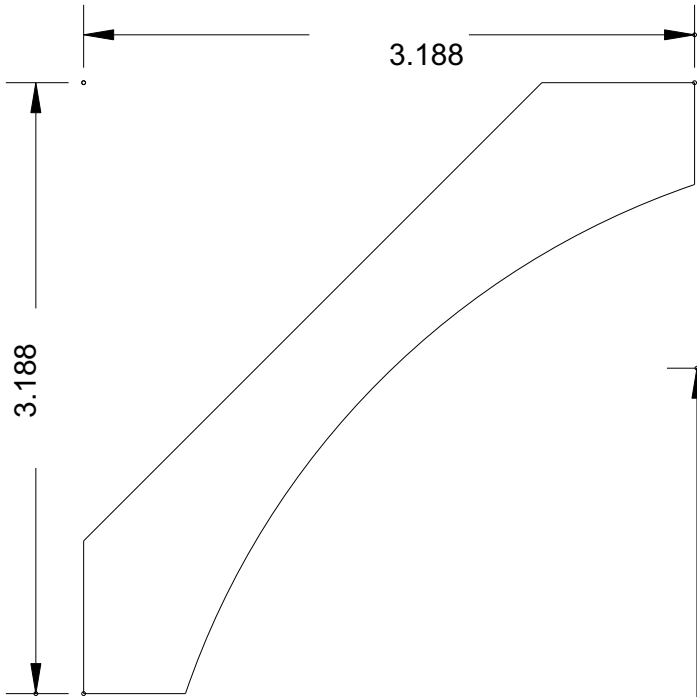

MB 168
(4-5/8 x 11/16)

www.bosleymouldings.com

BOSLEY

Super-Cut-Pop

Crowns

MB 1020
(4-1/2 x 15/16)

MB 1024
(5-3/4 x 11/16)

www.bosleymouldings.com