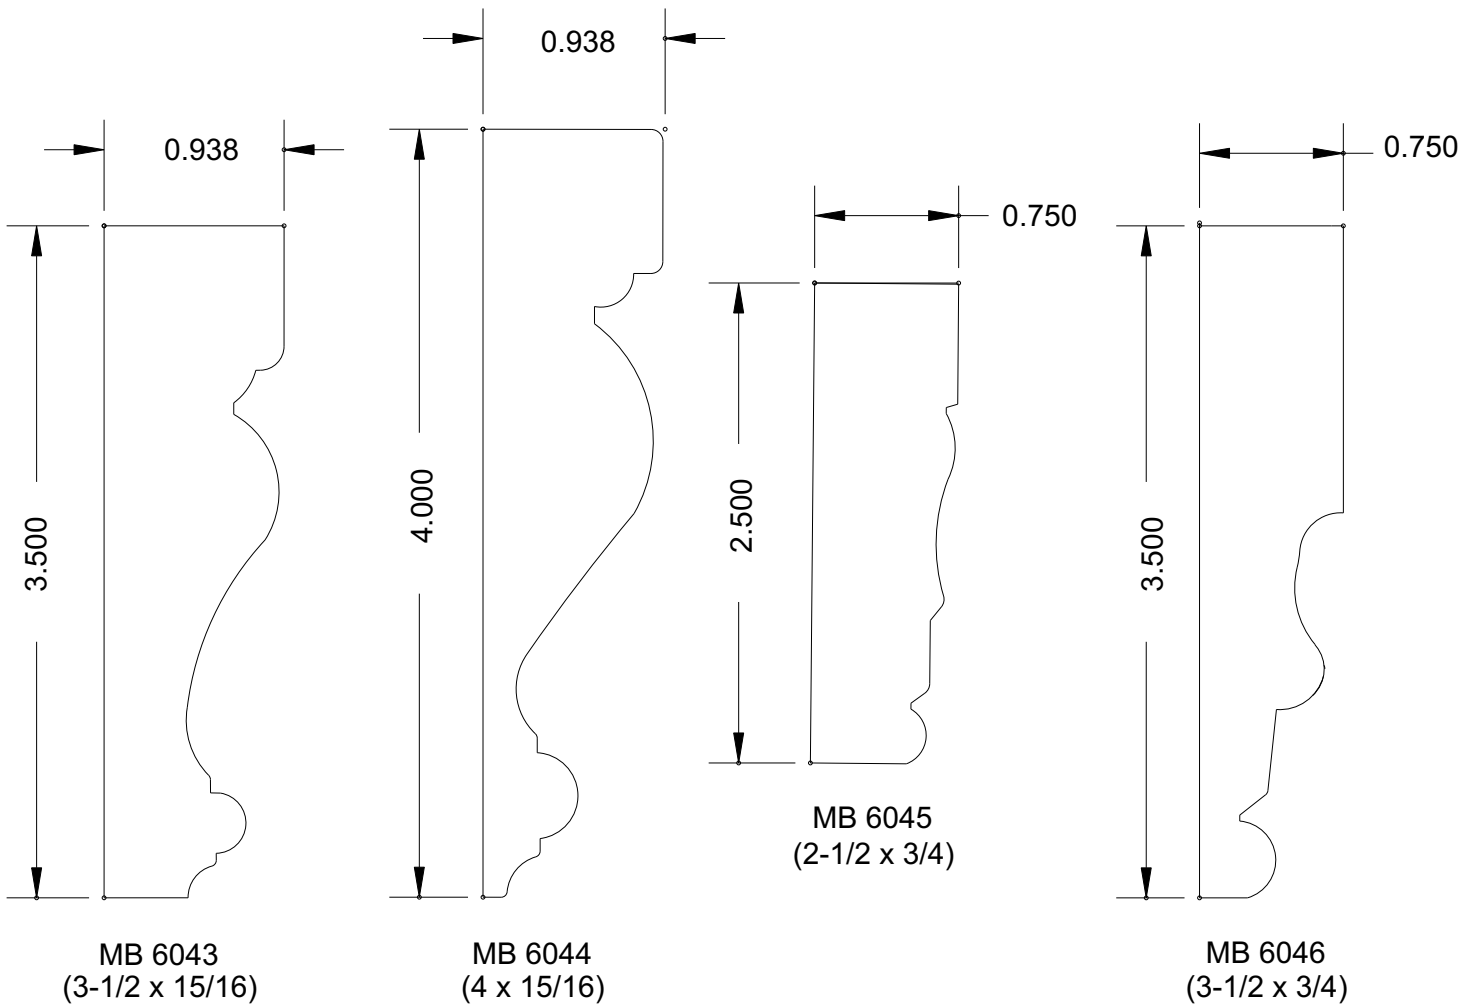

BOSLEY

Super-Cut-Pop

Casing

www.bosleymouldings.com

Bosley Mouldings P.O. Box 576 • Glen Burnie, MD 21060 :: Toll Free: 1-800-638-5010 Ph: 410-761-7727 • Fax: 410-553-0575

BOSLEY

Super-Cut-Pop

Casing