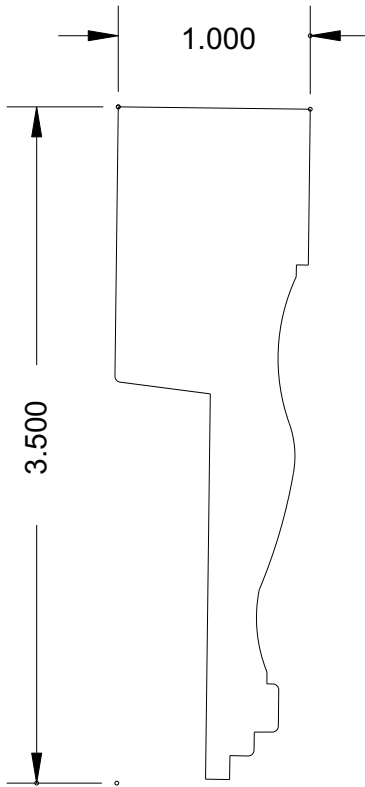

MB 6055
(3-1/2 x 3/4)

www.bosleymouldings.com

Bosley Mouldings P.O. Box 576 • Glen Burnie, MD 21060 :: Toll Free: 1-800-638-5010 Ph: 410-761-7727 • Fax: 410-553-0575

BOSLEY

Super-Cut-Pop

Casing

MB 6060
(5-1/2 x 15/16)