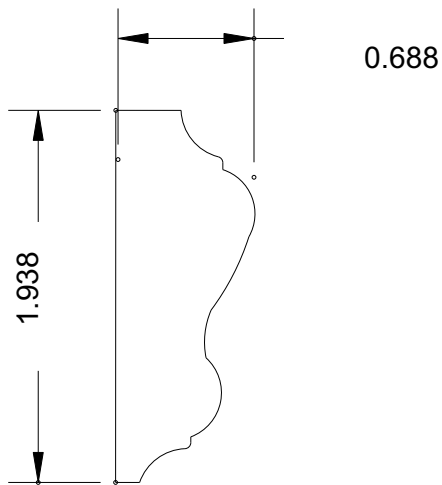

MB 4021
(1-15/16 x 11/16)