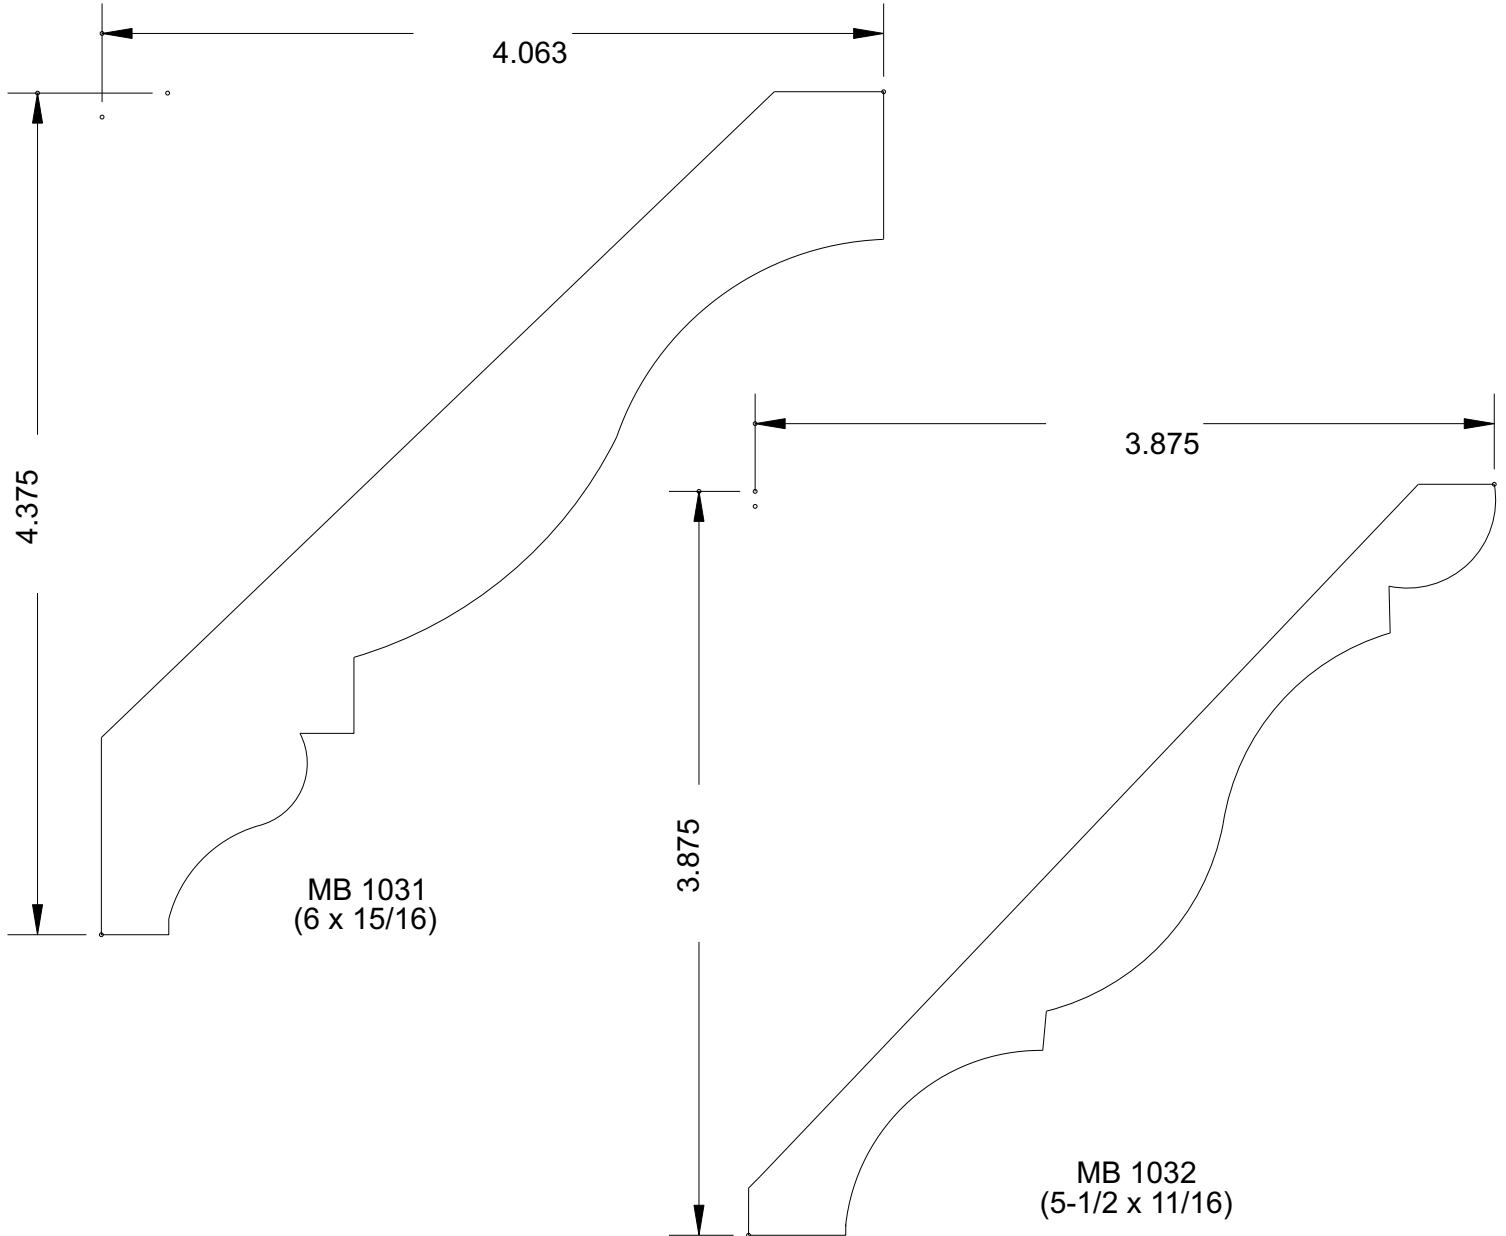

BOSLEY

Super-Cut-Pop

Crowns

www.bosleymouldings.com

Bosley Mouldings P.O. Box 576 • Glen Burnie, MD 21060 :: Toll Free: 1-800-638-5010 Ph: 410-761-7727 • Fax: 410-553-0575