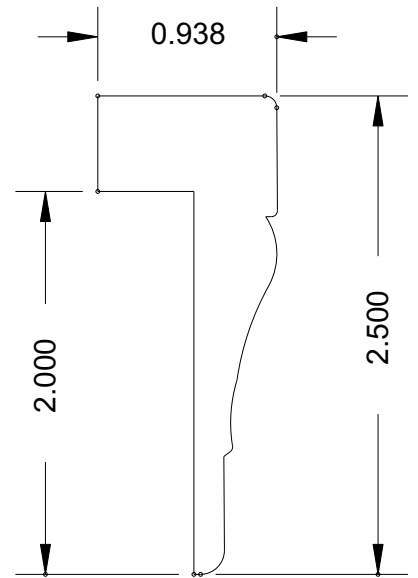

Bosley Mouldings P.O. Box 576 • Glen Burnie, MD 21060 :: Toll Free: 1-800-638-5010 Ph: 410-761-7727 • Fax: 410-553-0575

BOSLEY

Super-Cut-Pop

Casing

MB 620
(3-3/8 x 15/16)

MB 629
(4-9/16 x 15/16)

MB 635
(2-1/2 x 11/16)