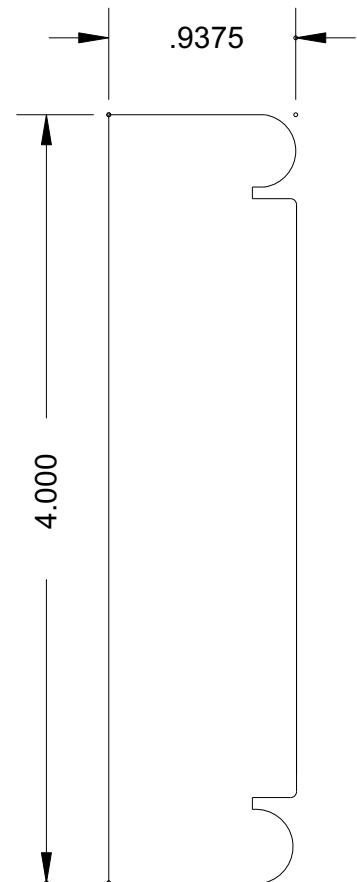

www.bosleymouldings.com

BOSLEY

Super-Cut-Pop

Panel

MB 844
(2-1/8 x 11/16)

MB 855
(1-1/8 x 11/16)

www.bosleymouldings.com

BOSLEY

Super-Cut-Pop

Backband and Tongue & Groove

MB 959
(7 x 11/16)

MB 967
(5-1/4 x 9/16)

MB 968
(4 x 15/16)

www.bosleymouldings.com

Bosley Mouldings P.O. Box 576 • Glen Burnie, MD 21060 :: Toll Free: 1-800-638-5010 Ph: 410-761-7727 • Fax: 410-553-0575