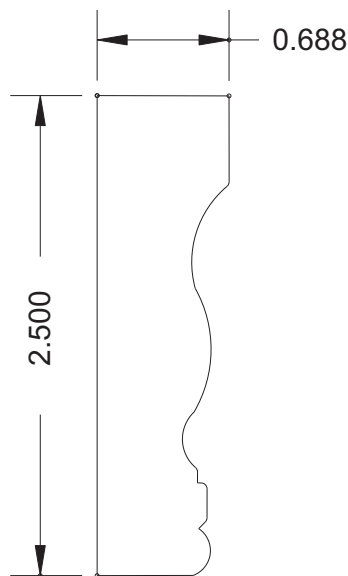

MB 6048
(2-1/2 x 11/16)