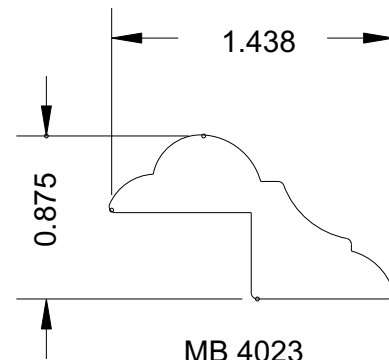

MB 4021
(1-15/16 x 11/16)

MB 4024
(1-3/16 x 1/2)

www.bosleymouldings.com

BOSLEY

Super-Cut-Pop

Panel Trim

MB 4022
(2-1/8 x 11/16)

MB 4023
(1-1/2 x 5/8)