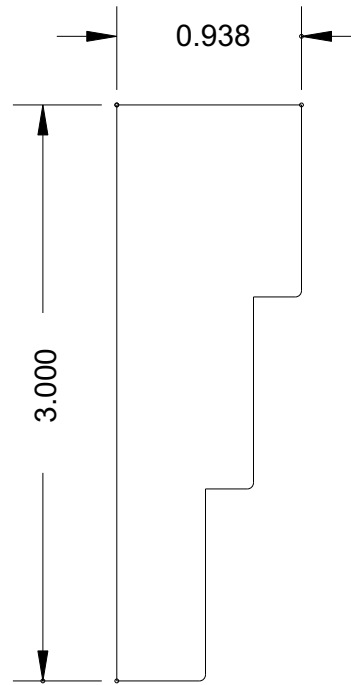

MB 607
(3 x 15/16)