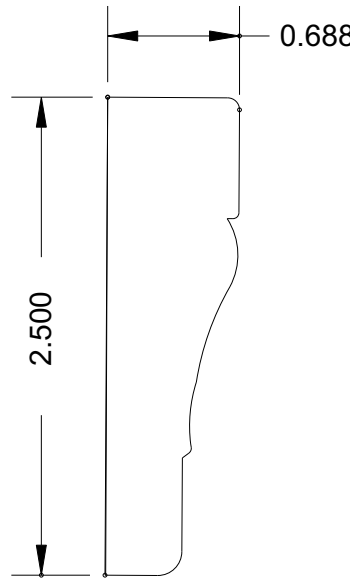

Bosley Mouldings P.O. Box 576 • Glen Burnie, MD 21060 :: Toll Free: 1-800-638-5010 Ph: 410-761-7727 • Fax: 410-553-0575

BOSLEY

Super-Cut-Pop

Casing

MB 620
(3-3/8 x 15/16)

MB 629
(4-9/16 x 15/16)

MB 635
(2-1/2 x 11/16)