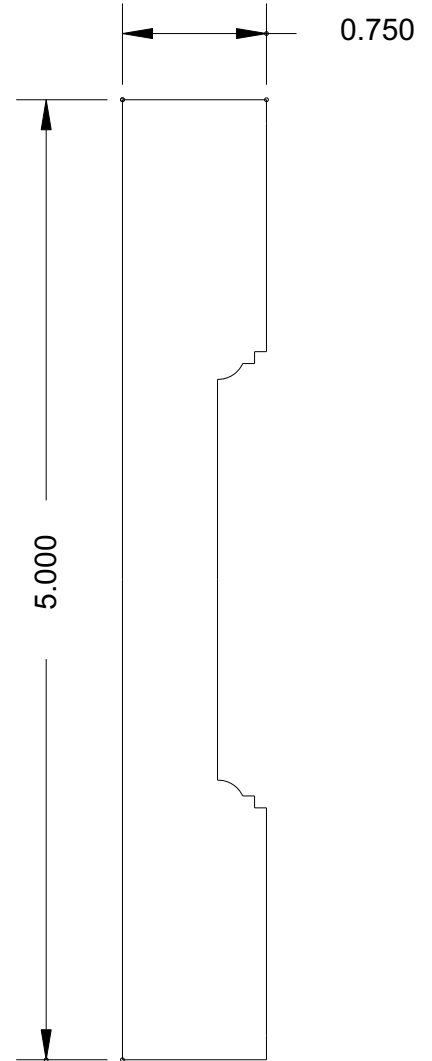

BOSLEY

Super-Cut-Pop

Backband and Tongue & Groove

MB 969
(5-1/4 x 1/2)

MB 975
(3-1/4 x 3/8)
TONGUE & GROOVE

MB 979
(5 x 3/4)

www.bosleymouldings.com

Bosley Mouldings P.O. Box 576 • Glen Burnie, MD 21060 :: Toll Free: 1-800-638-5010 Ph: 410-761-7727 • Fax: 410-553-0575