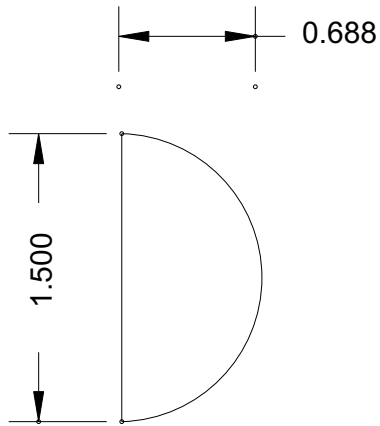

HOLLOW METAL DOOR CASING

MB 612M

www.bosleymouldings.com

BOSLEY

Super-Cut-Pop

Panel

MB 741
(1-1/2 x 11/16)

MB 787
(1-1/8 x 7/16)