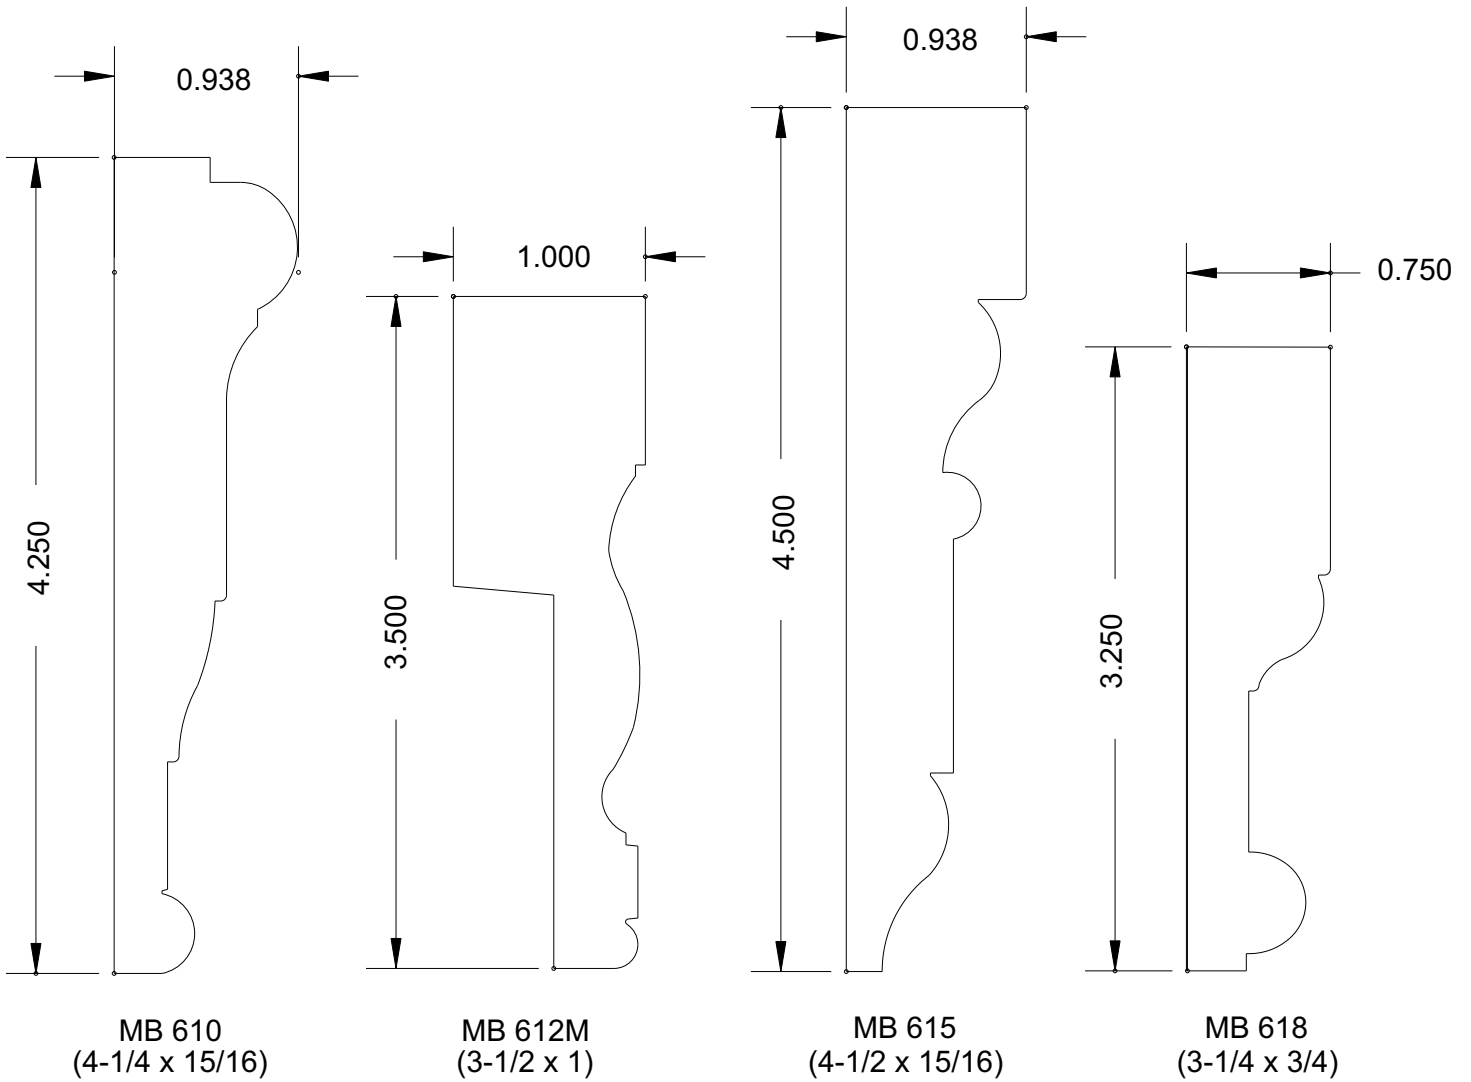

MB 607M
(2-1/2 x 15/16)

www.bosleymouldings.com

Bosley Mouldings P.O. Box 576 • Glen Burnie, MD 21060 :: Toll Free: 1-800-638-5010 Ph: 410-761-7727 • Fax: 410-553-0575

BOSLEY

Super-Cut-Pop

Casing

www.bosleymouldings.com