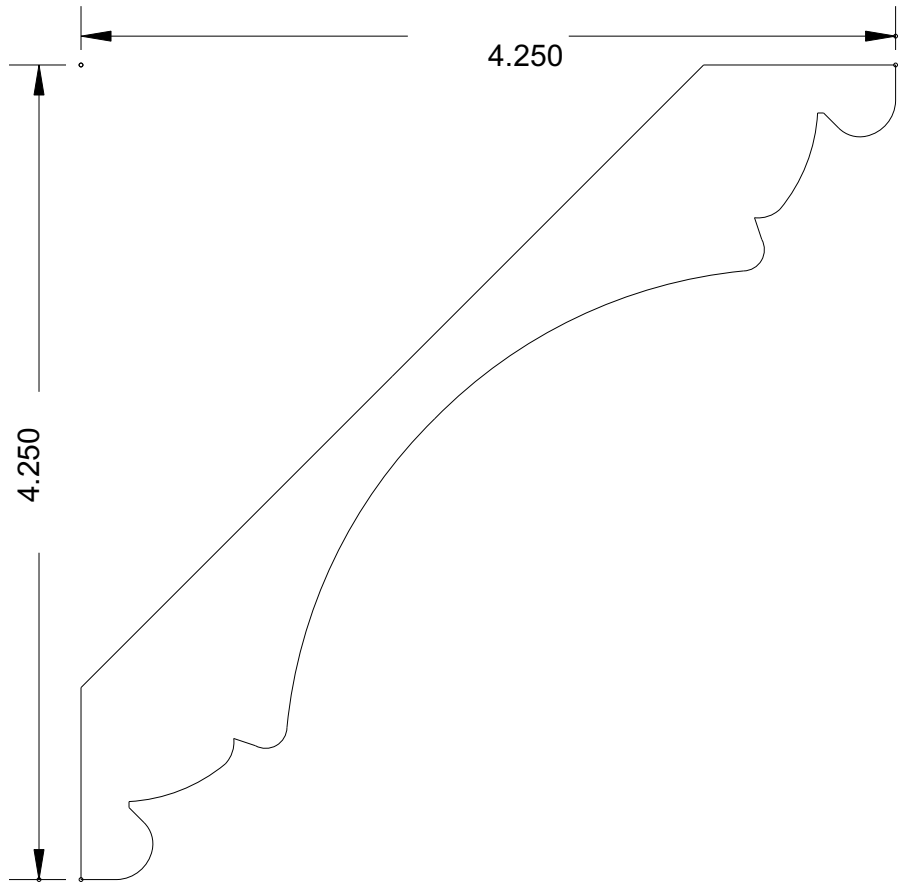

MB 1026
(6 x 15/16)

www.bosleymouldings.com