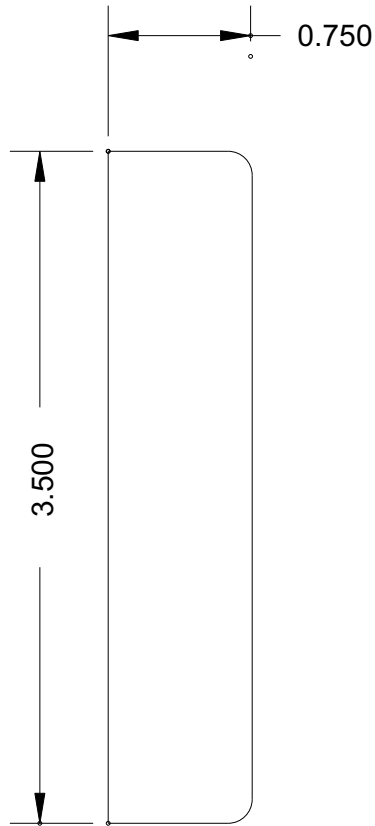

MB 6054
(3-1/2 x 3/4)