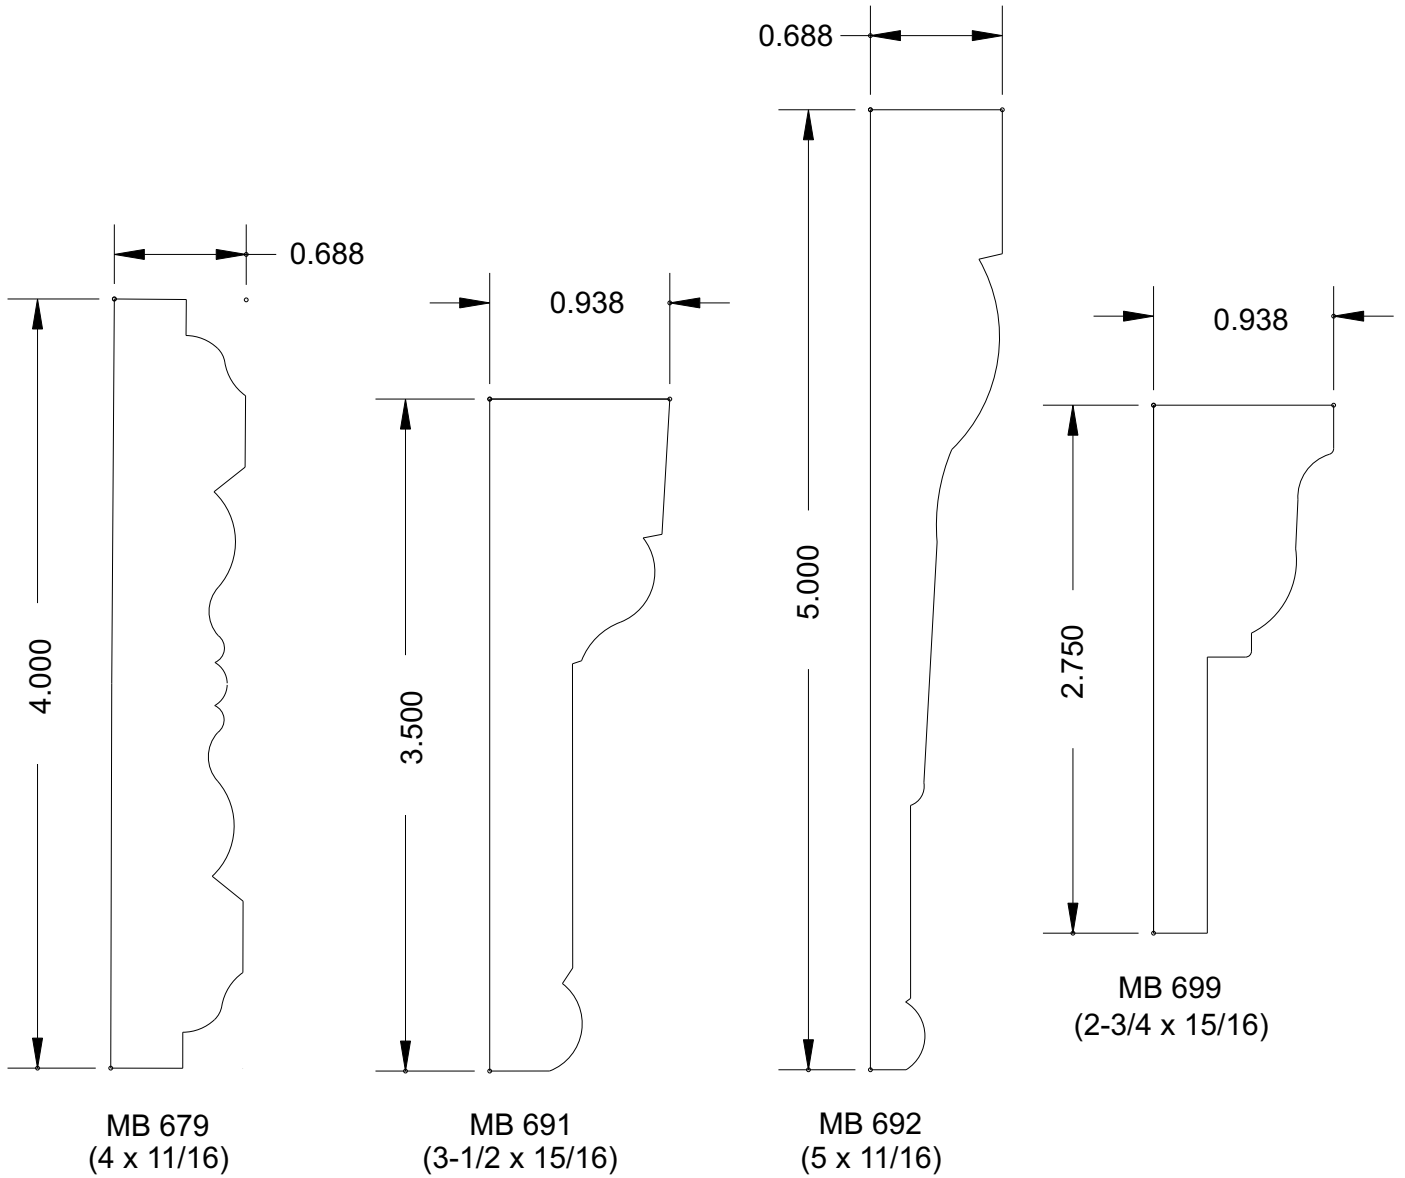

BOSLEY

Super-Cut-Pop

Casing

www.bosleymouldings.com

Bosley Mouldings P.O. Box 576 • Glen Burnie, MD 21060 :: Toll Free: 1-800-638-5010 Ph: 410-761-7727 • Fax: 410-553-0575