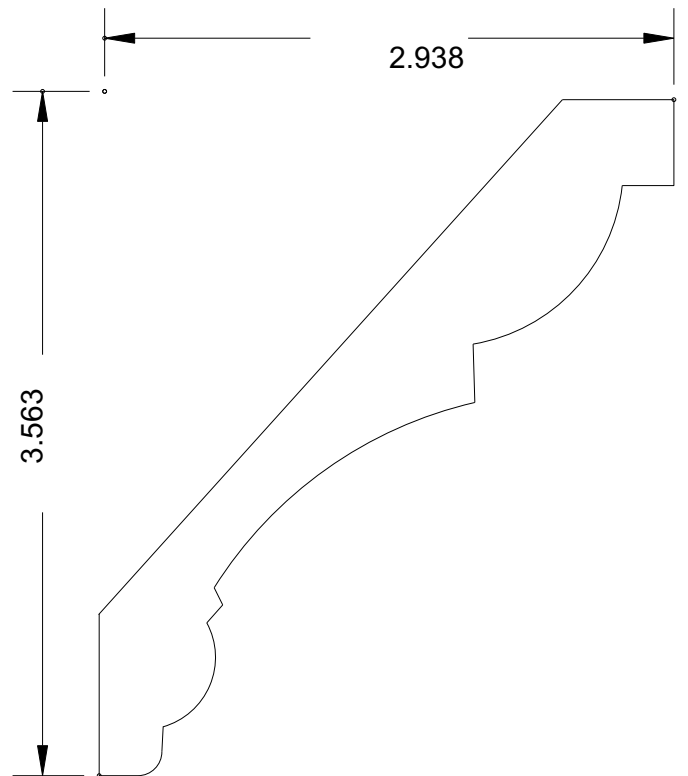

MB 168
(4-5/8 x 11/16)

www.bosleymouldings.com

BOSLEY

Super-Cut-Pop

Crowns

MB 1020
(4-1/2 x 15/16)

MB 1024
(5-3/4 x 11/16)

www.bosleymouldings.com