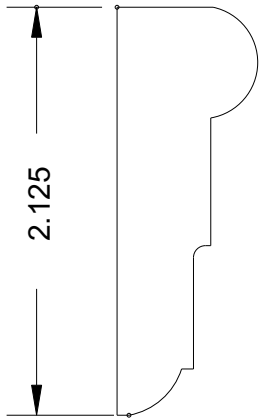

HOLLOW METAL DOOR CASING

MB 612M

www.bosleymouldings.com

BOSLEY

Super-Cut-Pop

Panel

MB 741
(1-1/2 x 11/16)

MB 787
(1-1/8 x 7/16)

www.bosleymouldings.com

BOSLEY

Super-Cut-Pop

Panel

MB 844
(2-1/8 x 11/16)

MB 855
(1-1/8 x 11/16)

www.bosleymouldings.com

BOSLEY