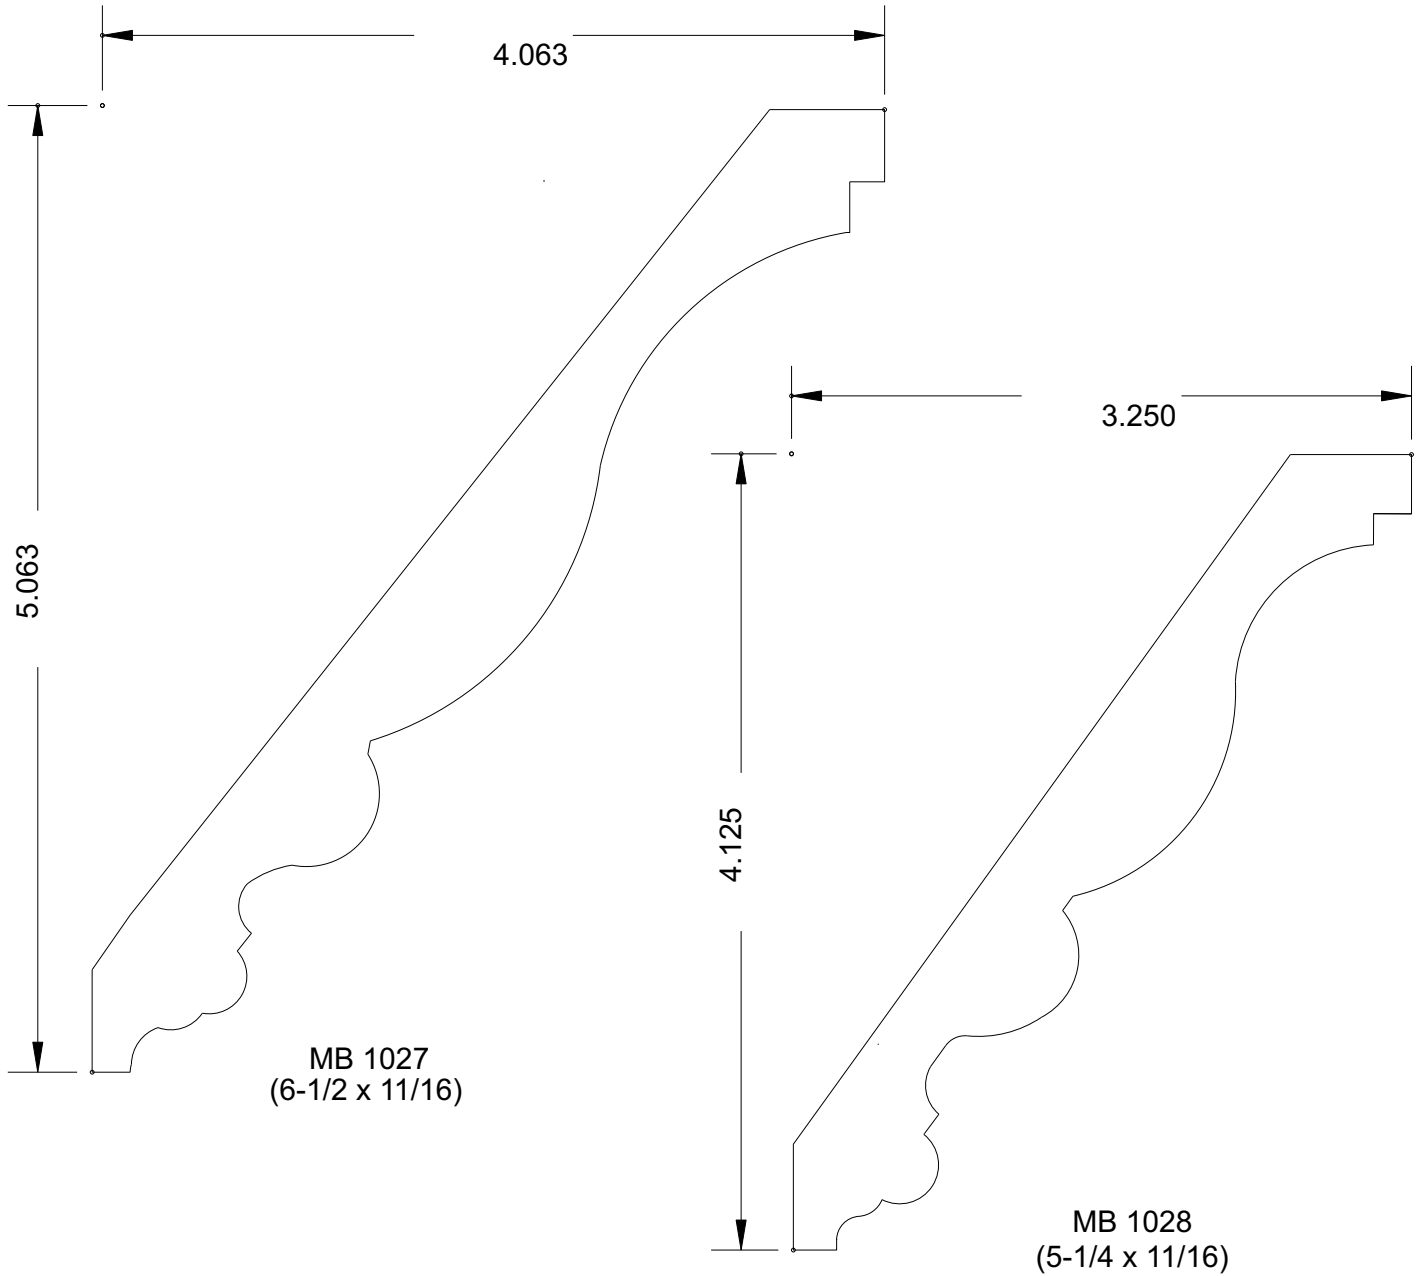

BOSLEY

Super-Cut-Pop

Crowns

www.bosleymouldings.com

Bosley Mouldings P.O. Box 576 • Glen Burnie, MD 21060 :: Toll Free: 1-800-638-5010 Ph: 410-761-7727 • Fax: 410-553-0575