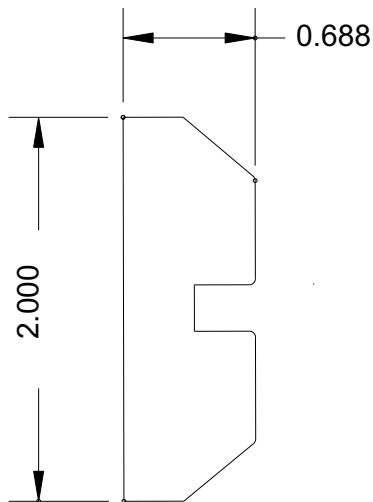

Super-Cut-Pop

Profile Index

Click on the profile number below to view the profile.
Click on the Bosley Logo to return to index page.

Sills	Chair Rail	Panel Trim	Casing
MB10	MB204	MB411	MB6041
MB11	MB209	MB438	MB6042
MB20	MB210	MB4021	MB6043
MB21	MB213	MB4024	MB6044
MB30	MB281	MB4022	MB6045
MB31	MB295	MB4023	MB6046
MB40	MB296	MB4025	MB6047
MB41	MB297	MB4026	MB6048
MB50	MB298	MB4027	MB6049
MB51			MB6050
Crowns	Baseboard	Fluted Casings	MB6051
MB110	MB300	MB521	MB6052
MB115	MB302	MB522M	MB6053
MB120	MB303	MB529	MB6054
MB124	MB305	MB536	MB6055
MB125	MB306		MB6060
MB128	MB313	Casing	MB6120
MB129	MB347	MB603	MB6121
MB130	MB348	MB606	Hollow Metal Door Casing Diagram
MB134	MB349	MB607	
MB136	MB350	MB607M	
MB140	MB357	MB610	Panel
MB156	MB385	MB612	MB741
MB162	MB386	MB615	MB787
MB168	MB387	MB618	MB741
MB1020	MB388	MB620	MB787
MB1024	MB389	MB629	
MB1025	MB390	MB635	Backband, Tongue & Groove
MB1026	MB391	MB635M	MB959
MB1027	MB392	MB647	MB967
MB1028	MB393	MB651	MB968
MB1029	MB394	MB658	MB969
MB1030	MB395	MB678	MB975
MB1031	MB396	MB679	MB979
MB1032	MB397	MB691	
MB1033	MB398	MB692	
MB1034	MB399	MB699	
MB1035	MB3001	MB6039	
MB1076	MB3002	MB6040	

MB 4021
(1-15/16 x 11/16)

MB 4024
(1-3/16 x 1/2)

www.bosleymouldings.com

BOSLEY

Super-Cut-Pop

Panel Trim

MB 4022
(2-1/8 x 11/16)

MB 4023
(1-1/2 x 5/8)