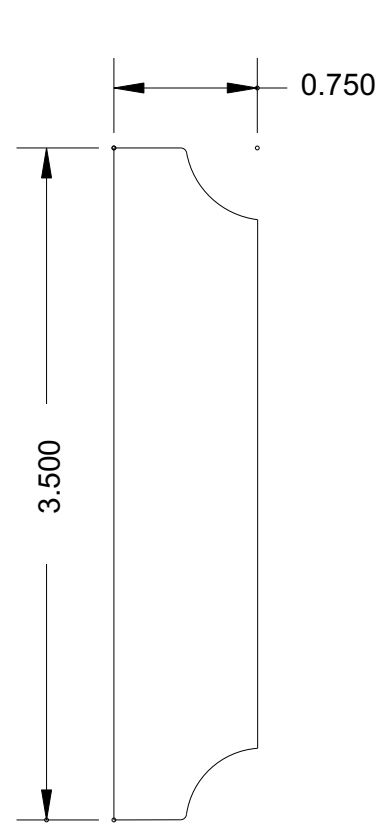

MB 6055
(3-1/2 x 3/4)

www.bosleymouldings.com

Bosley Mouldings P.O. Box 576 • Glen Burnie, MD 21060 :: Toll Free: 1-800-638-5010 Ph: 410-761-7727 • Fax: 410-553-0575