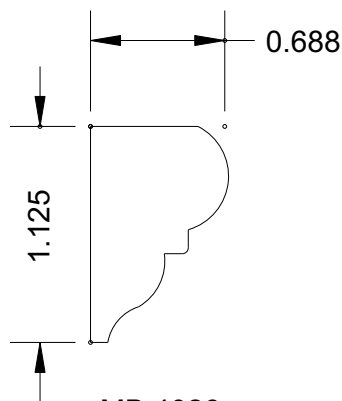

MB 4026
(1-1/8 x 11/16)