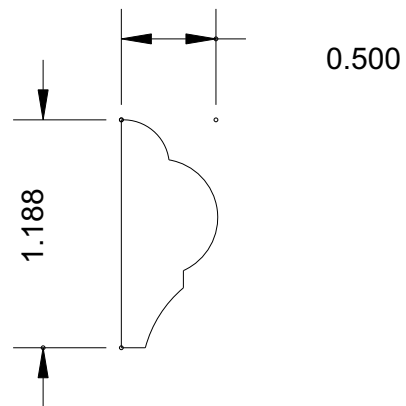

MB 4024
(1-3/16 x 1/2)

www.bosleymouldings.com