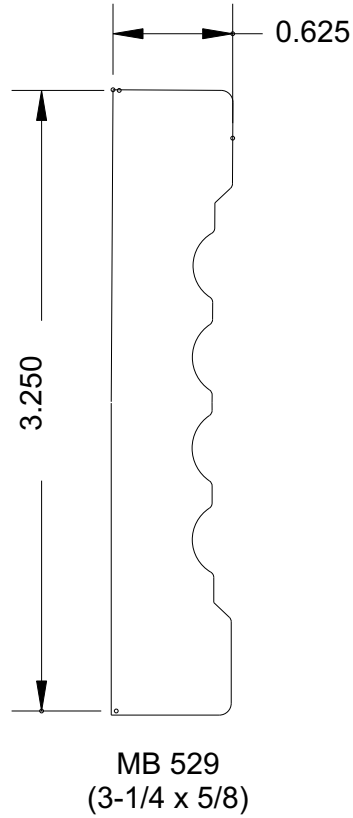

Super-Cut-Pop

Profile Index

Click on the profile number below to view the profile.
Click on the Bosley Logo to return to index page.

Sills	Chair Rail	Panel Trim	Casing
MB10	MB204	MB411	MB6041
MB11	MB209	MB438	MB6042
MB20	MB210	MB4021	MB6043
MB21	MB213	MB4024	MB6044
MB30	MB281	MB4022	MB6045
MB31	MB295	MB4023	MB6046
MB40	MB296	MB4025	MB6047
MB41	MB297	MB4026	MB6048
MB50	MB298	MB4027	MB6049
MB51			MB6050
Crowns	Baseboard	Fluted Casings	MB6051
MB110	MB300	MB521	MB6052
MB115	MB302	MB522M	MB6053
MB120	MB303	MB529	MB6054
MB124	MB305	MB536	MB6055
MB125	MB306		MB6060
MB128	MB313	Casing	MB6120
MB129	MB347	MB603	MB6121
MB130	MB348	MB606	Hollow Metal Door Casing Diagram
MB134	MB349	MB607	
MB136	MB350	MB607M	
MB140	MB357	MB610	Panel
MB156	MB385	MB612	MB741
MB162	MB386	MB615	MB787
MB168	MB387	MB618	MB741
MB1020	MB388	MB620	MB787
MB1024	MB389	MB629	
MB1025	MB390	MB635	Backband, Tongue & Groove
MB1026	MB391	MB635M	MB959
MB1027	MB392	MB647	MB967
MB1028	MB393	MB651	MB968
MB1029	MB394	MB658	MB969
MB1030	MB395	MB678	MB975
MB1031	MB396	MB679	MB979
MB1032	MB397	MB691	
MB1033	MB398	MB692	
MB1034	MB399	MB699	
MB1035	MB3001	MB6039	
MB1076	MB3002	MB6040	

MB 4025
(2 x 11/16)

MB 4026
(1-1/8 x 11/16)

MB 4027
(1-1/4 x 9/16)

www.bosleymouldings.com

BOSLEY

Super-Cut-Pop

Fluted Casings

www.bosleymouldings.com