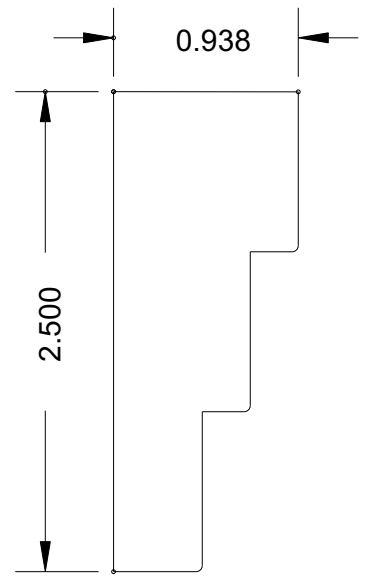

MB 607M
(2-1/2 x 15/16)

www.bosleymouldings.com

Bosley Mouldings P.O. Box 576 • Glen Burnie, MD 21060 :: Toll Free: 1-800-638-5010 Ph: 410-761-7727 • Fax: 410-553-0575